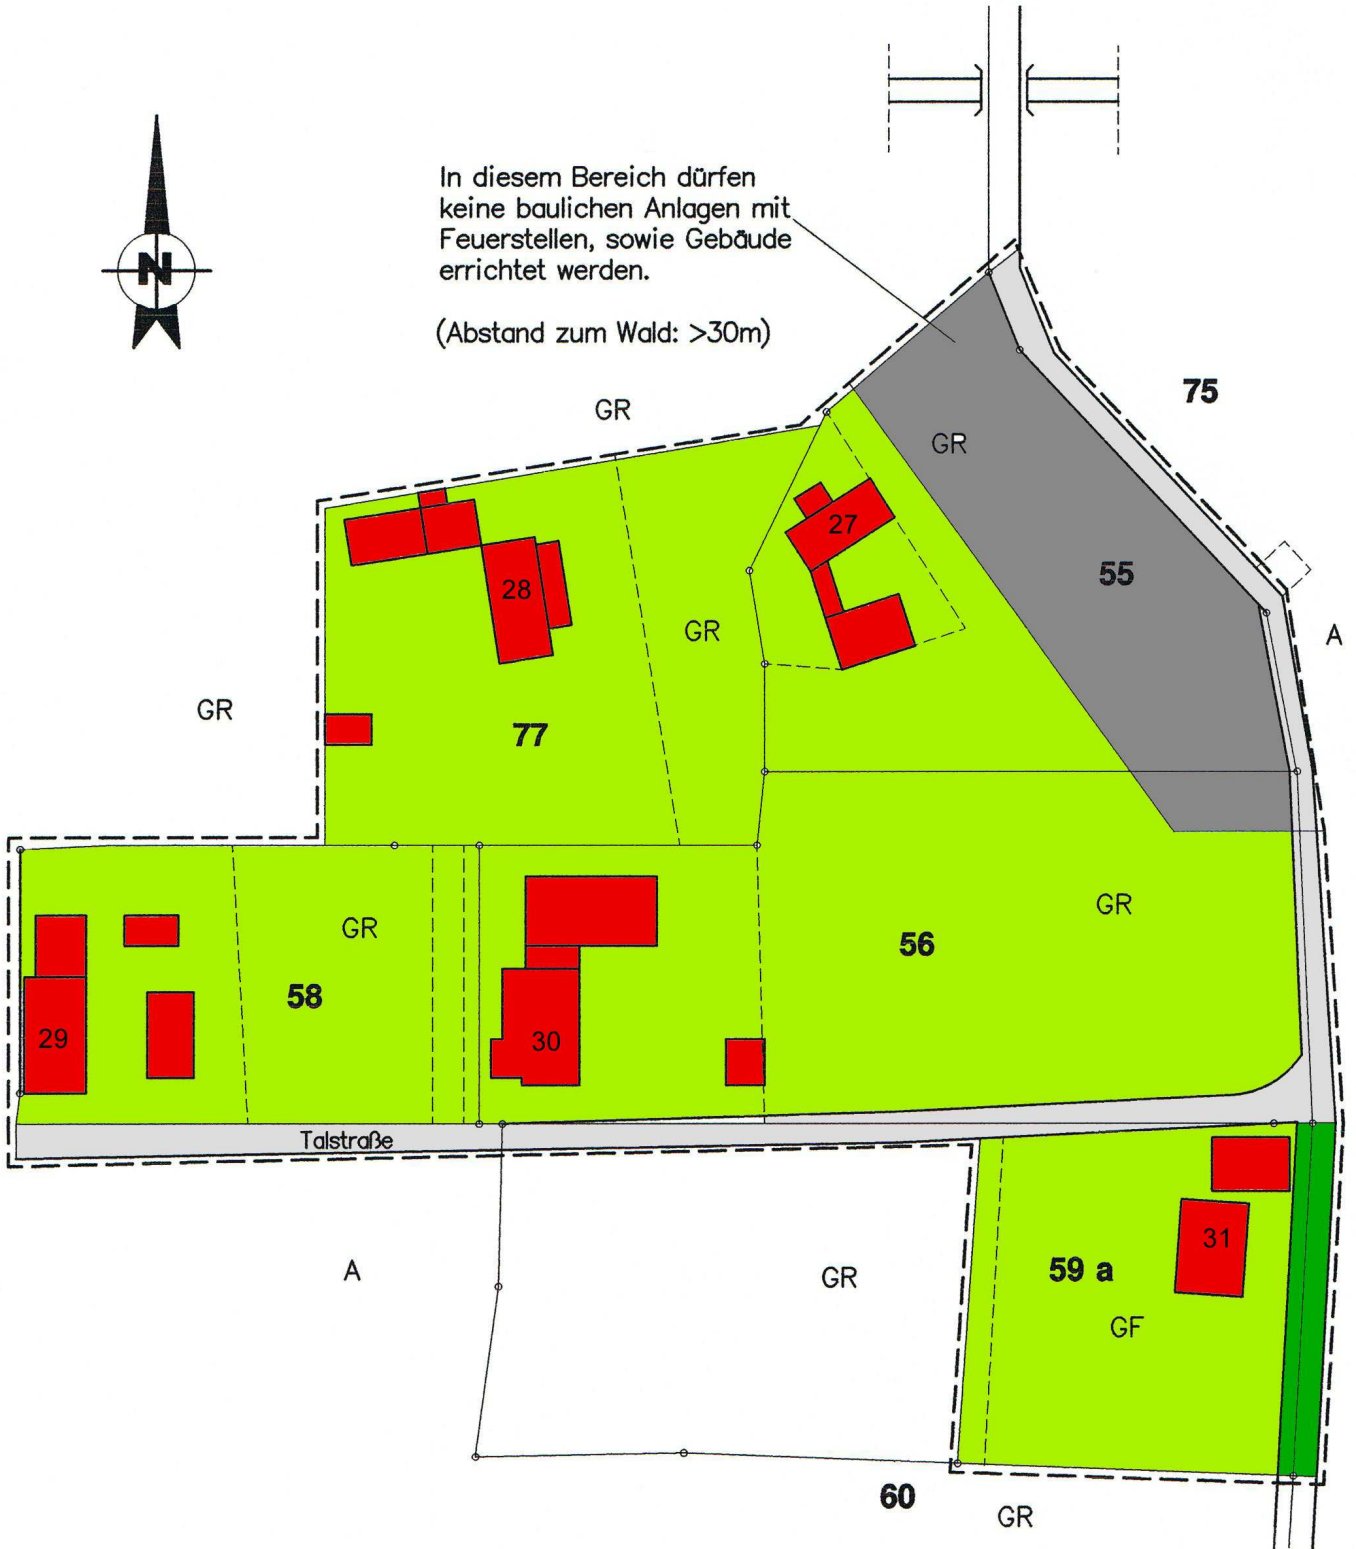

In diesem Bereich dürfen keine baulichen Anlagen mit Feuerstellen, sowie Gebäude errichtet werden.

(Abstand zum Wald: >30m)

Satzungsplan

Geltungsbereich der Außenbereichssatzung vom Januar 2012, geändert September 2012 für den Ortsteil Cossern, Talstraße 27 bis 31 Gemeinde Doberschau–Gaußig
Maßstab 1 : 1000